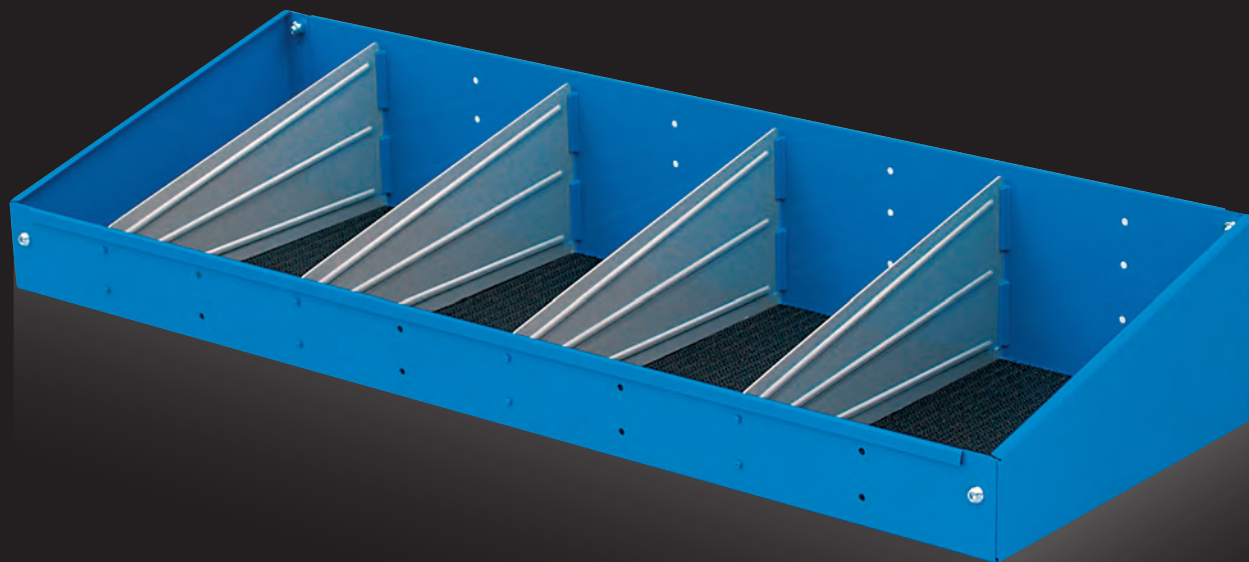

Top shelves / Bandeja superior

These shelves are used as the top element. They have the same section of stacking shelves but are provided with a different side panel, that is lower and with a trapezoidal shape. The article shown is part no VT20/35.

Estas bandejas se utiliza como el elemento superior. Tienen la misma sección de apilamiento estantes, pero están provistos de un panel lateral diferente, que es más bajo y con una forma trapezoidal. El artículo que se muestra es VT20/35.

Shelving units with rear tapered corner

Bandeja con laterales recortados

In order to install the shelves as near as possible to the van wall, maximising on space, some shelves have tapered rear corners.

Dada la forma particular del paso de rueda izquierdo (lado del conductor) en la Fiat Doblò, hemos desarrollado una solución específica para maximizar el espacio de almacenamiento. Este consiste en un panel lateral con un 353 mm o 310 mm de profundidad montada con una unidad de bandeja de 260 mm o 216 mm de profundidad.