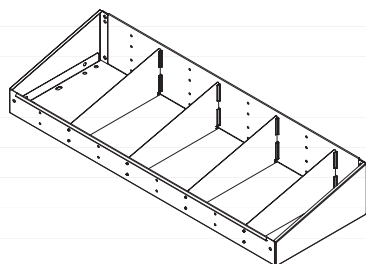

Top shelves / Bandeja superior

These shelves are used as the top element. They have the same section of stacking shelves but are provided with a different side panel, that is lower and with a trapezoidal shape. The article shown is part no VT20/35.

Estas bandejas se utiliza como el elemento superior. Tienen la misma sección de apilamiento estantes, pero están provistos de un panel lateral diferente, que es más bajo y con una forma trapezoidal. El artículo que se muestra es VT20/35.

Shelving units with rear tapered corner

Bandeja con laterales recortados

In order to install the shelves as near as possible to the van wall, maximising on space, some shelves have tapered rear corners.

Dada la forma particular del paso de rueda izquierdo (lado del conductor) en la Fiat Doblò, hemos desarrollado una solución específica para maximizar el espacio de almacenamiento. Este consiste en un panel lateral con un 353 mm o 310 mm de profundidad montada con una unidad de bandeja de 260 mm o 216 mm de profundidad.