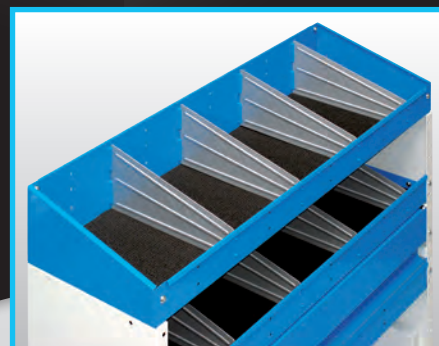

Top shelves / Bandeja superior

These shelves are used as the top element. They have the same section of stacking shelves but are provided with a different side panel, that is lower and with a trapezoidal shape. The article shown is part no VT20/35.

Estas bandejas se utiliza como el elemento superior. Tienen la misma sección de apilamiento estantes, pero están provistos de un panel lateral diferente, que es más bajo y con una forma trapezoidal. El artículo que se muestra es VT20/35.

Shelving units with rear tapered corner

Bandeja con laterales recortados

In order to install the shelves as near as possible to the van wall, maximising on space, some shelves have tapered rear corners.

Dada la forma particular del paso de rueda izquierdo (lado del conductor) en la Fiat Doblò, hemos desarrollado una solución específica para maximizar el espacio de almacenamiento. Este consiste en un panel lateral con un 353 mm o 310 mm de profundidad montada con una unidad de bandeja de 260 mm o 216 mm de profundidad.