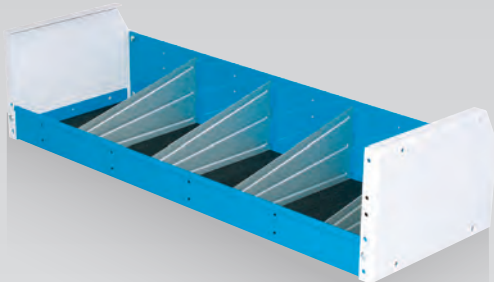

Shelving units with rear tapered corner

Bandeja con laterales recortados

In order to install the shelves as near as possible to the van wall, maximising on space, some shelves have tapered rear corners.

Con el fin de instalar las bandejas lo más cerca posible a la pared de la furgoneta, maximizando el espacio, algunos laterales tiene recortados las puntas superiores traseras.

	Code Código	dividers divisores	size distancia	Code Código	dividers divisores	size distancia
	ST05/2431T	0	253x241x310	ST20/2431T	4	1014x241x310
	ST05/2435T	0	253x241x353	ST20/2435T	4	1014x241x353
	ST05/2441T	0	253x241x410	ST20/2441T	4	1014x241x410
	ST10/2431T	2	507x241x310	ST25/2431T	5	1268x241x310
	ST10/2435T	2	507x241x353	ST25/2435T	5	1268x241x353
	ST10/2441T	2	507x241x410	ST25/2441T	5	1268x241x410
	ST15/2431T	3	760x241x310	ST30/2431T	6	1521x241x310
	ST15/2435T	3	760x241x353	ST30/2435T	6	1521x241x353
	ST15/2441T	3	760x241x410	ST30/2441T	6	1521x241x410

Shelving units with rear tapered corner and with doors

Bandejas con puerta y ángulo cónico trasero

	Code Código	dividers divisores	size distancia	Code Código	dividers divisores	size distancia
	SA10/2431T	2	507x241x310	SA25/2431T	5	1268x241x310
	SA10/2435T	2	507x241x353	SA25/2435T	5	1268x241x353
	SA10/2441T	2	507x241x410	SA25/2441T	5	1268x241x410
	SA15/2431T	3	760x241x310	SA30/2431T	6	1521x241x310
	SA15/2435T	3	760x241x353	SA30/2435T	6	1521x241x353
	SA15/2441T	3	760x241x410	SA30/2441T	6	1521x241x410
	SA20/2431T	4	1014x241x310			
	SA20/2435T	4	1014x241x353			
	SA20/2441T	4	1014x241x410			

Shelving units for Fiat Doblò 2000

Bandejas especiales para Fiat Doblò 2000

Given the particular shape of the left wheel housing (driver's side) on the Fiat Doblò, we have developed a specific solution to maximise storage space. This consists of a side panel with a 353 mm or 310 mm depth mounted with a shelving unit 260 mm or 216 mm deep.

Dada la forma particular del paso de rueda izquierdo (lado del conductor) en la Fiat Doblò, hemos desarrollado una solución específica para maximizar el espacio de almacenamiento. Este consiste en un panel lateral con un 353 mm o 310 mm de profundidad montada con una unidad de bandeja de 260 mm o 216 mm de profundidad.